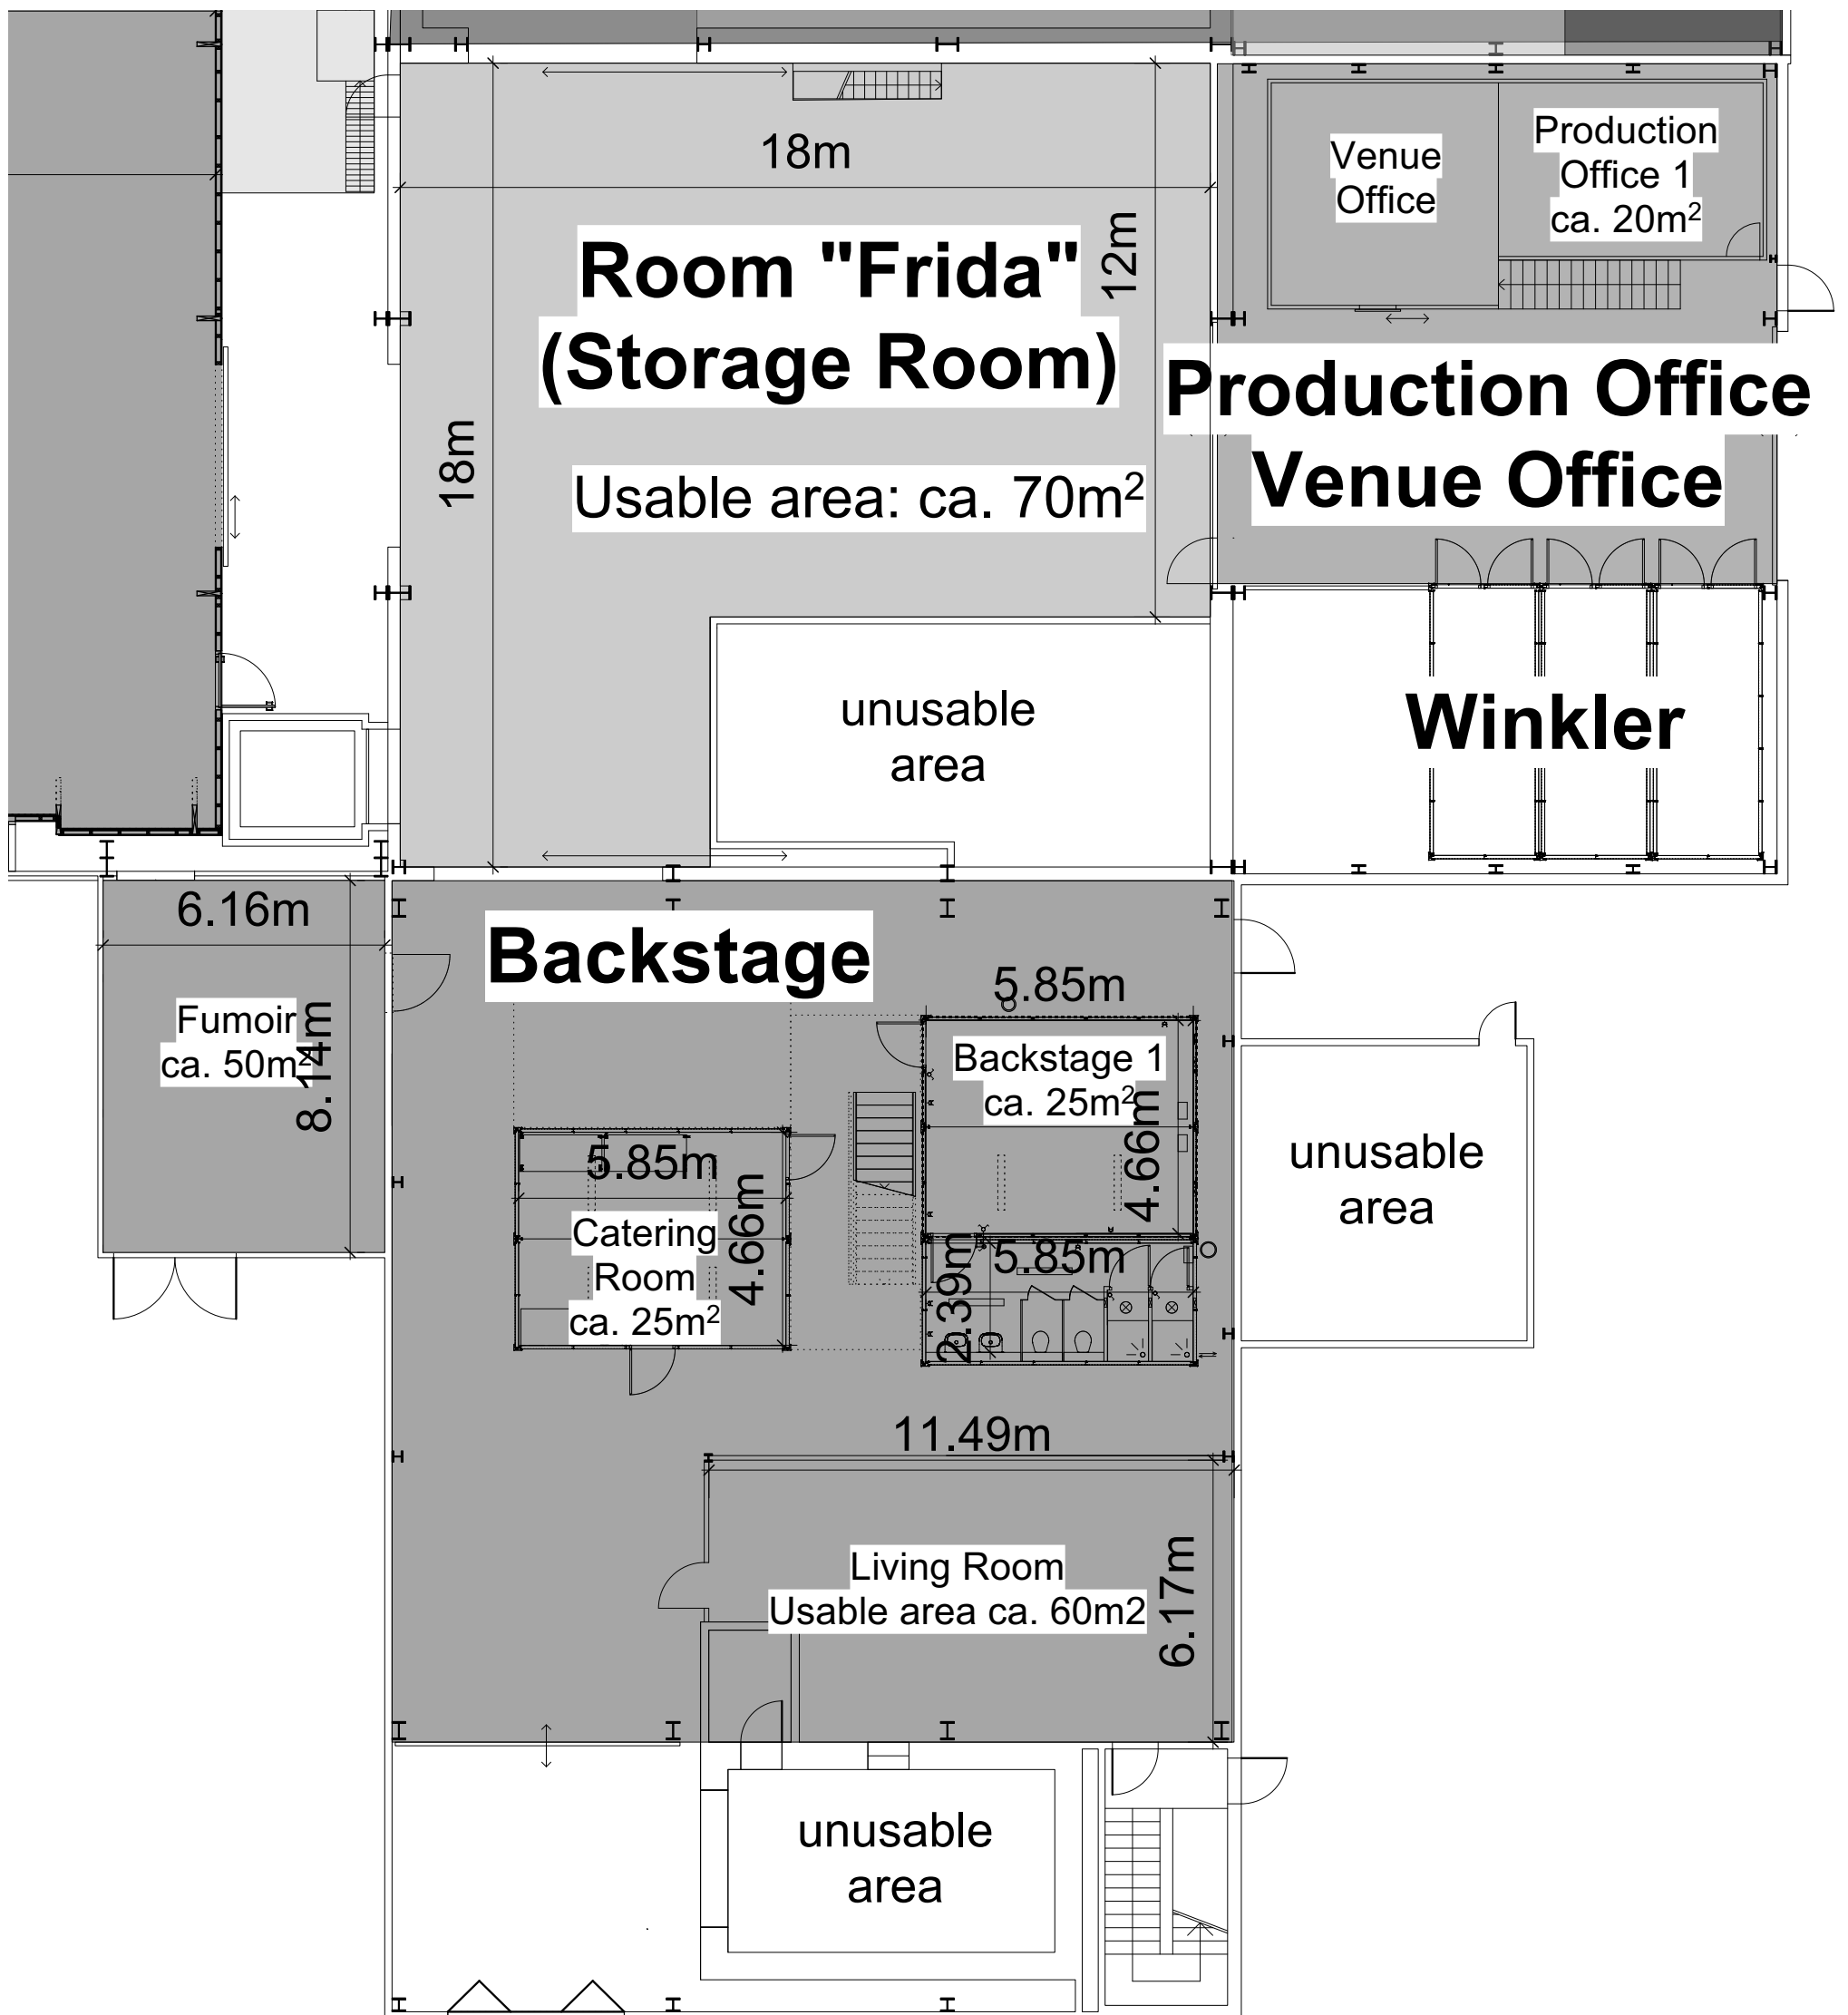

1 Backstage / Production Office
Mst:1:150

Plan name: Backstage - Production Office / Venue Office		Master Version 3.3		
Location: halle 622 ABB — Hochspannungsfabrik Main Entry: Therese-Giehse-Strasse 10 8005 Zurich Delivery: Binzmühlestrasse 85 8005 Zurich	Project: Halle 622 Contracting Authority: Maag Music & Arts AG	1:150 ISO A3	Provider: MAAG MUSIC & ARTS AG MAAG MUSIC & ARTS AG Hardstrasse 219, CH-8005 Zürich Tel 044 444 26 26 Fax 044 444 26 44 www.bymaag.ch office@bymaag.ch	
	Chartist: tzw Date: 11.08.2021 Filename: MASTER_622.vwx			Vervielfältigung und Weitergabe nur mit Genehmigung des Urhebers gestattet. Alle Masse sind vom Unternehmer auf ihre Richtigkeit zu überprüfen. Unstimmigkeiten sind dem Verfasser umgehend mitzuteilen. Jegliche Haftung bezüglich Folgeschäden aus Massunstimmigkeiten werden abgelehnt.