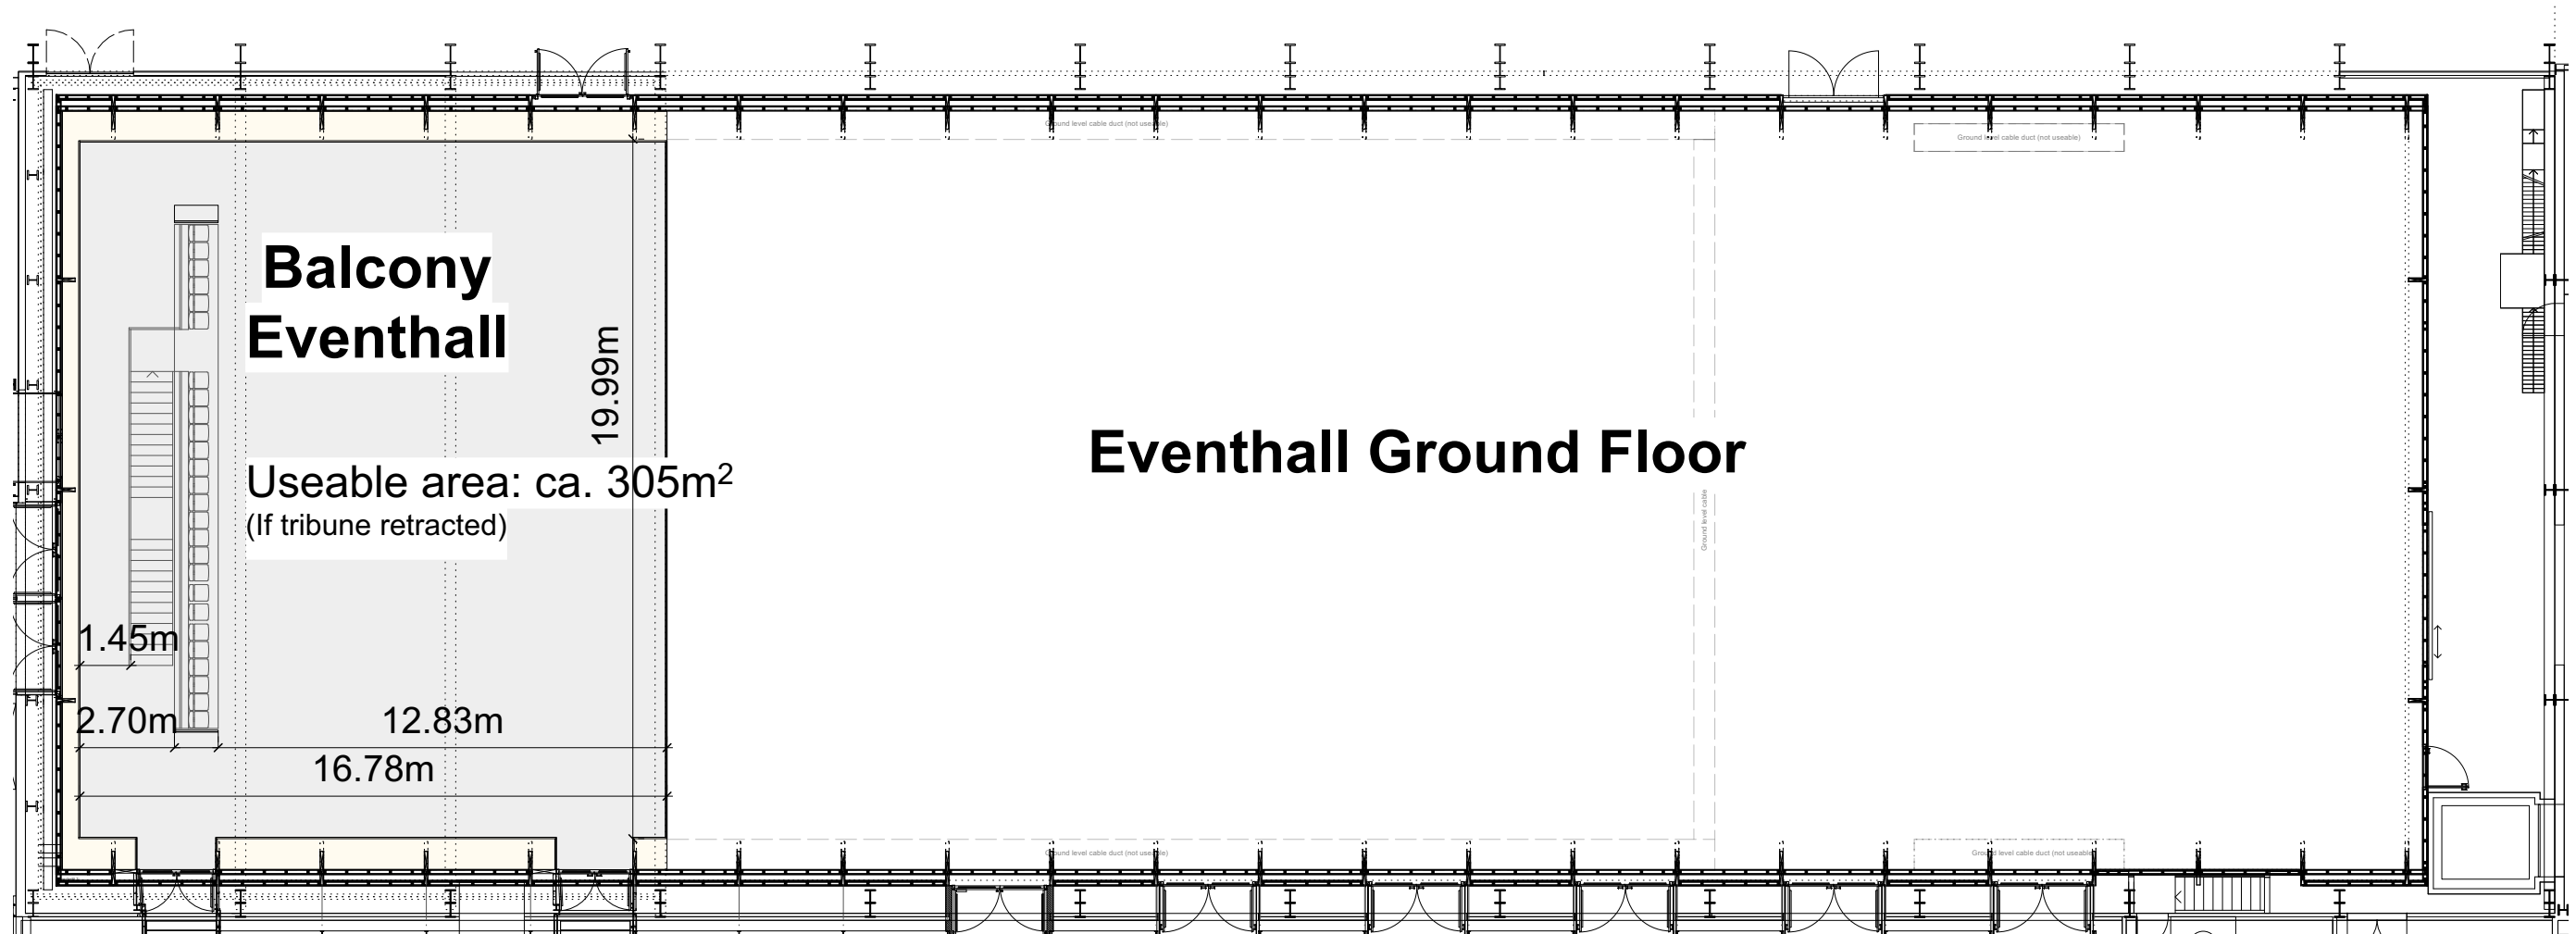

1 Eventhall Ground Floor
Mst:1:200

Eventhall ground floor occupancy:

- max. 3200 pax (concert)
- max. 1791 pax (exhibition)

| | | | |
|---|---|-------------------------------|--|
| Plan name: Eventhall - Ground Floor | | Master Version 3.3 | |
| Location: halle 622 <small>ABB — Hochspannungsfabrik</small> Main Entry: Therese-Giehse-Strasse 10 8005 Zurich Delivery: Binzmühlestrasse 85 8005 Zurich | Project: Halle 622 Contracting Authority: Maag Music & Arts AG | 1:200 ISO A3 | Provider:  MAAG MUSIC & ARTS AG MAAG MUSIC & ARTS AG Hardstrasse 219, CH-8005 Zürich Tel 044 444 26 26 Fax 044 444 26 44 www.bymaag.ch office@bymaag.ch |
| Charted tzw Date 11.08.2021 Filename MASTER_622.vwx | <small>Vervielfältigung und Weitergabe nur mit Genehmigung des Urhebers gestattet. Alle Masse sind vom Unternehmer auf ihre Richtigkeit zu überprüfen. Unstimmigkeiten sind dem Verfasser umgehend mitzuteilen. Jegliche Haftung bezüglich Folgeschäden aus Massunstimmigkeiten werden abgelehnt.</small> | | |