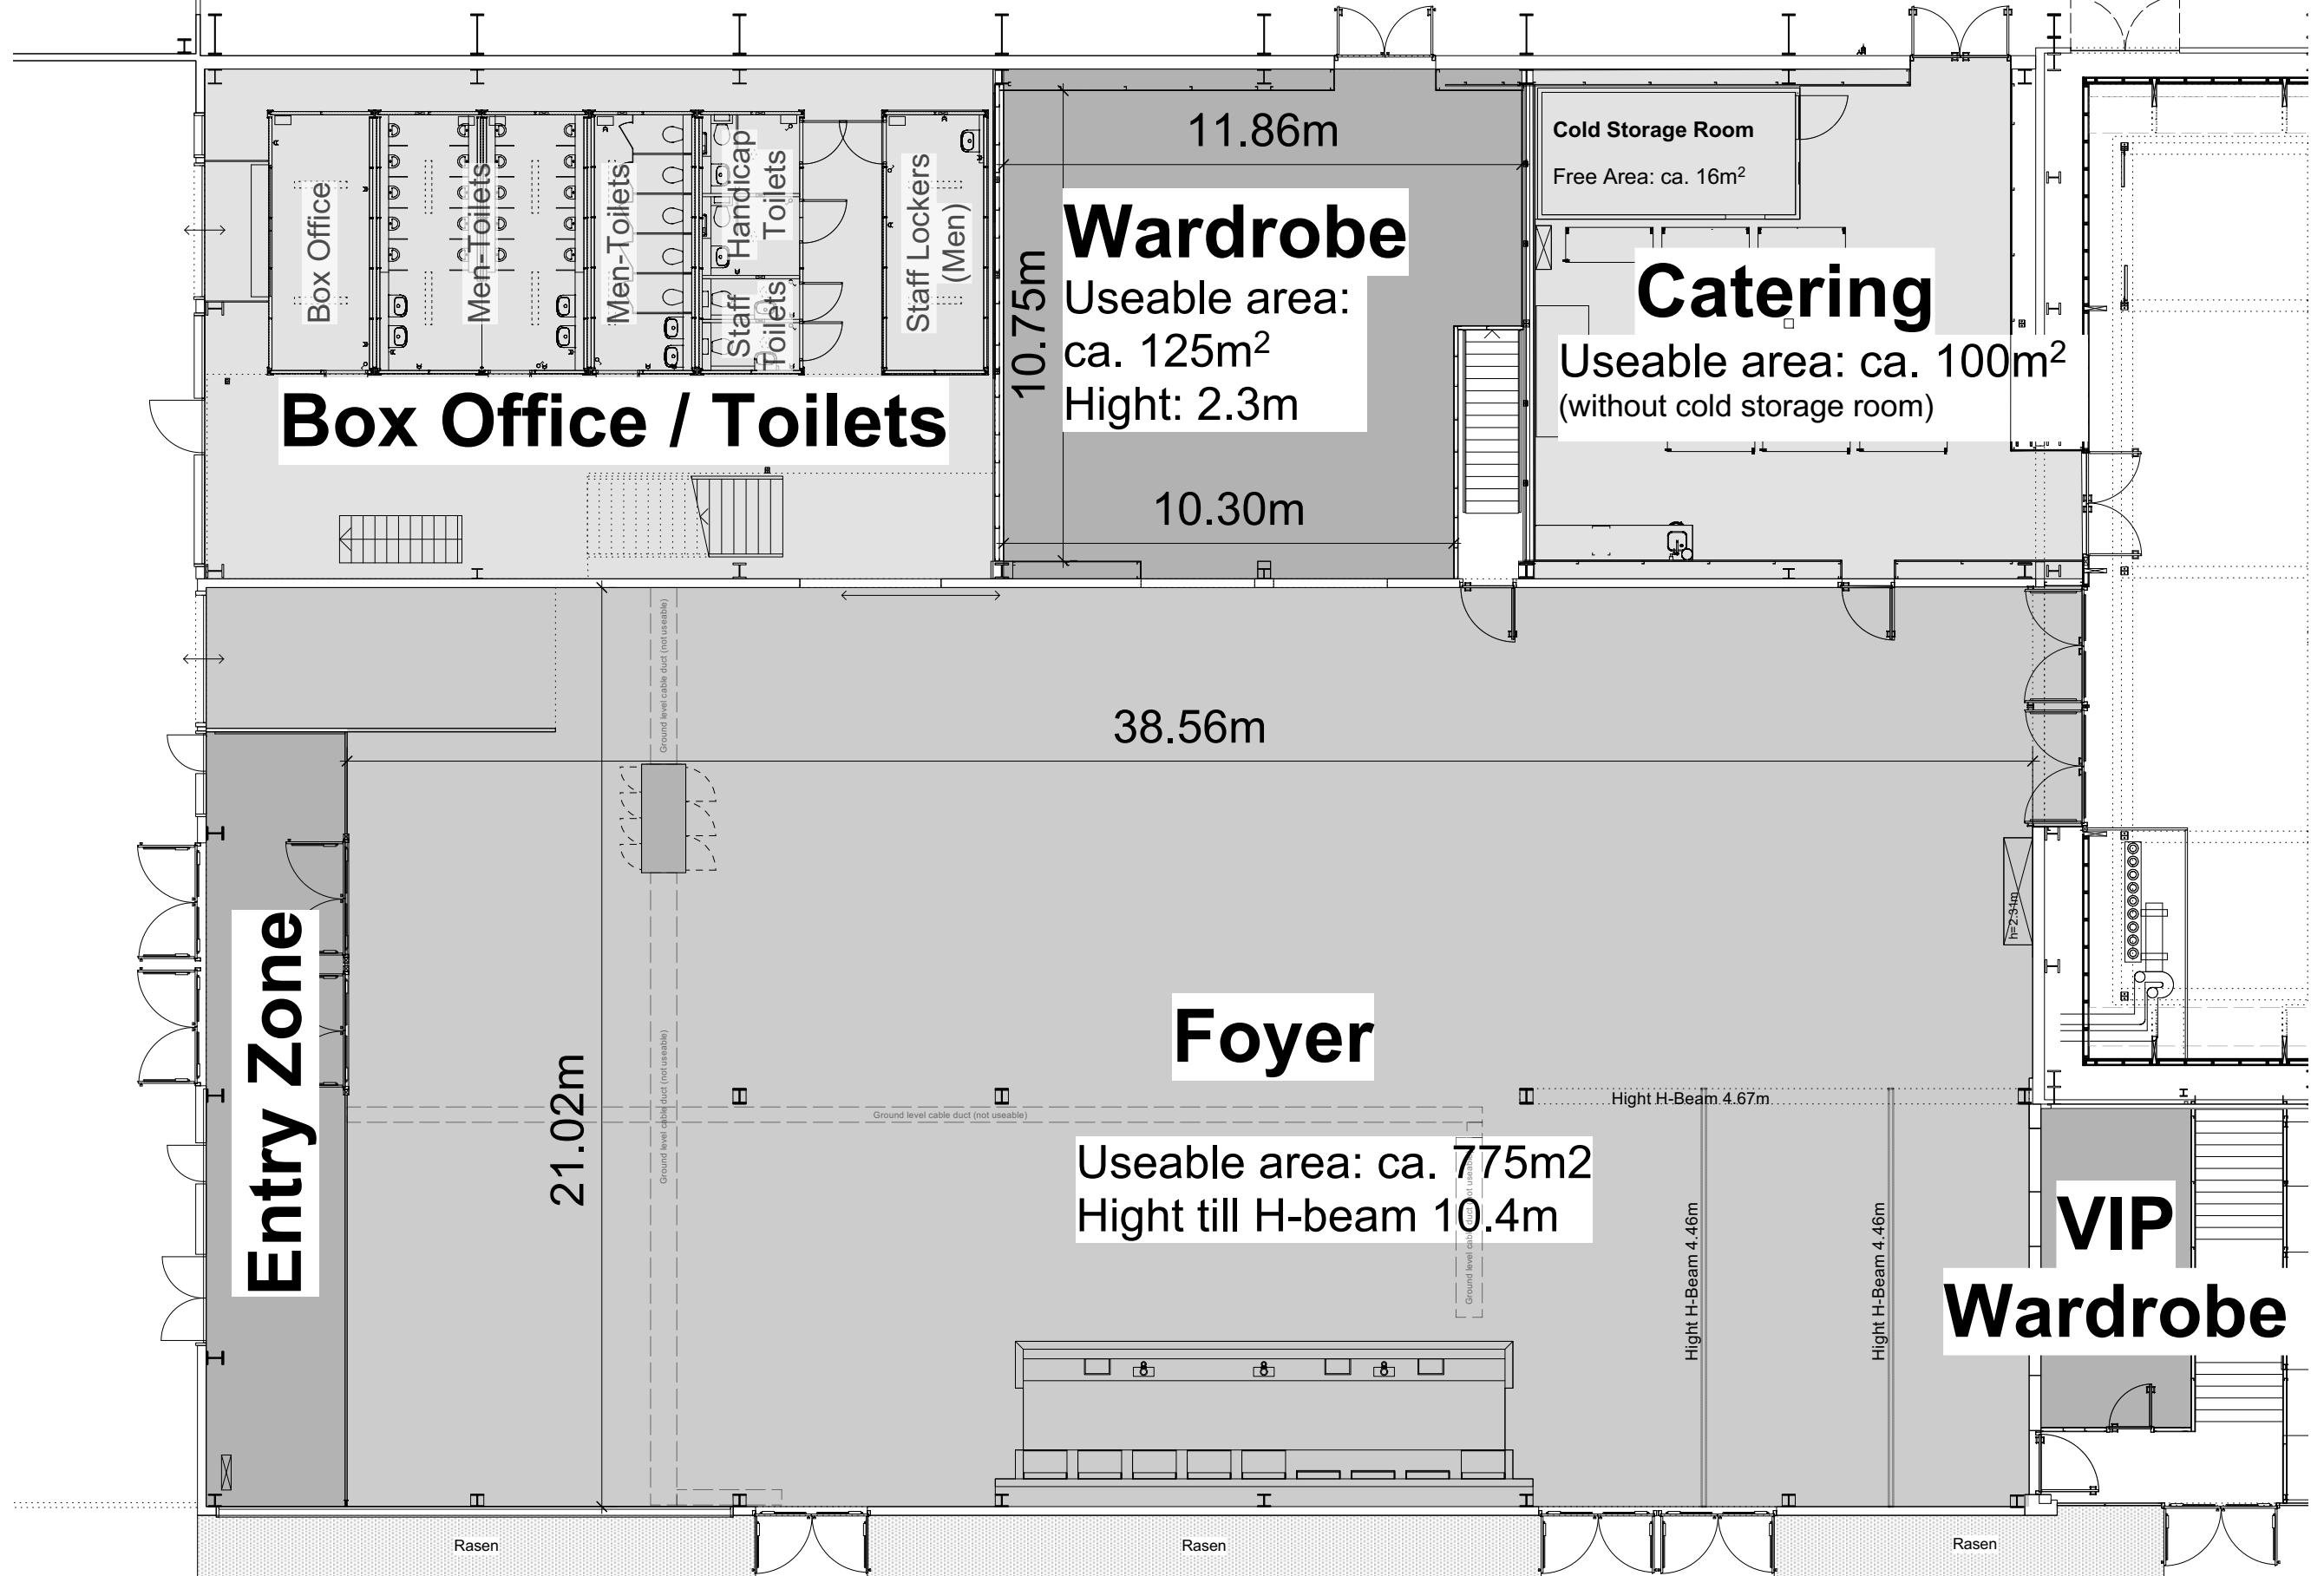

1 Foyer with adjoining Rooms
Mst: 1:150

Plan name: Foyer - with Adjoining Rooms		Master Version 3.3	
Location: halle 622 ABB — Hochspannungsfabrik Main Entry: Therese-Giehse-Strasse 10 8005 Zurich Delivery: Binzmühlestrasse 85 8005 Zurich	Project: Halle 622 Contracting Authority: Maag Music & Arts AG Chartered tzw Date 11.08.2021 Filename MASTER_622.vwx	1:150 ISO A3	Provider: MAAG MUSIC & ARTS AG MAAG MUSIC & ARTS AG Hardstrasse 219, CH-8005 Zürich Tel 044 444 26 26 Fax 044 444 26 44 www.bymaag.ch office@bymaag.ch
Vervielfältigung und Weitergabe nur mit Genehmigung des Urhebers gestattet. Alle Masse sind vom Unternehmer auf ihre Richtigkeit zu überprüfen. Unstimmigkeiten sind dem Verfasser umgehend mitzuteilen. Jegliche Haftung bezüglich Folgeschäden aus Massunstimmigkeiten werden abgelehnt.