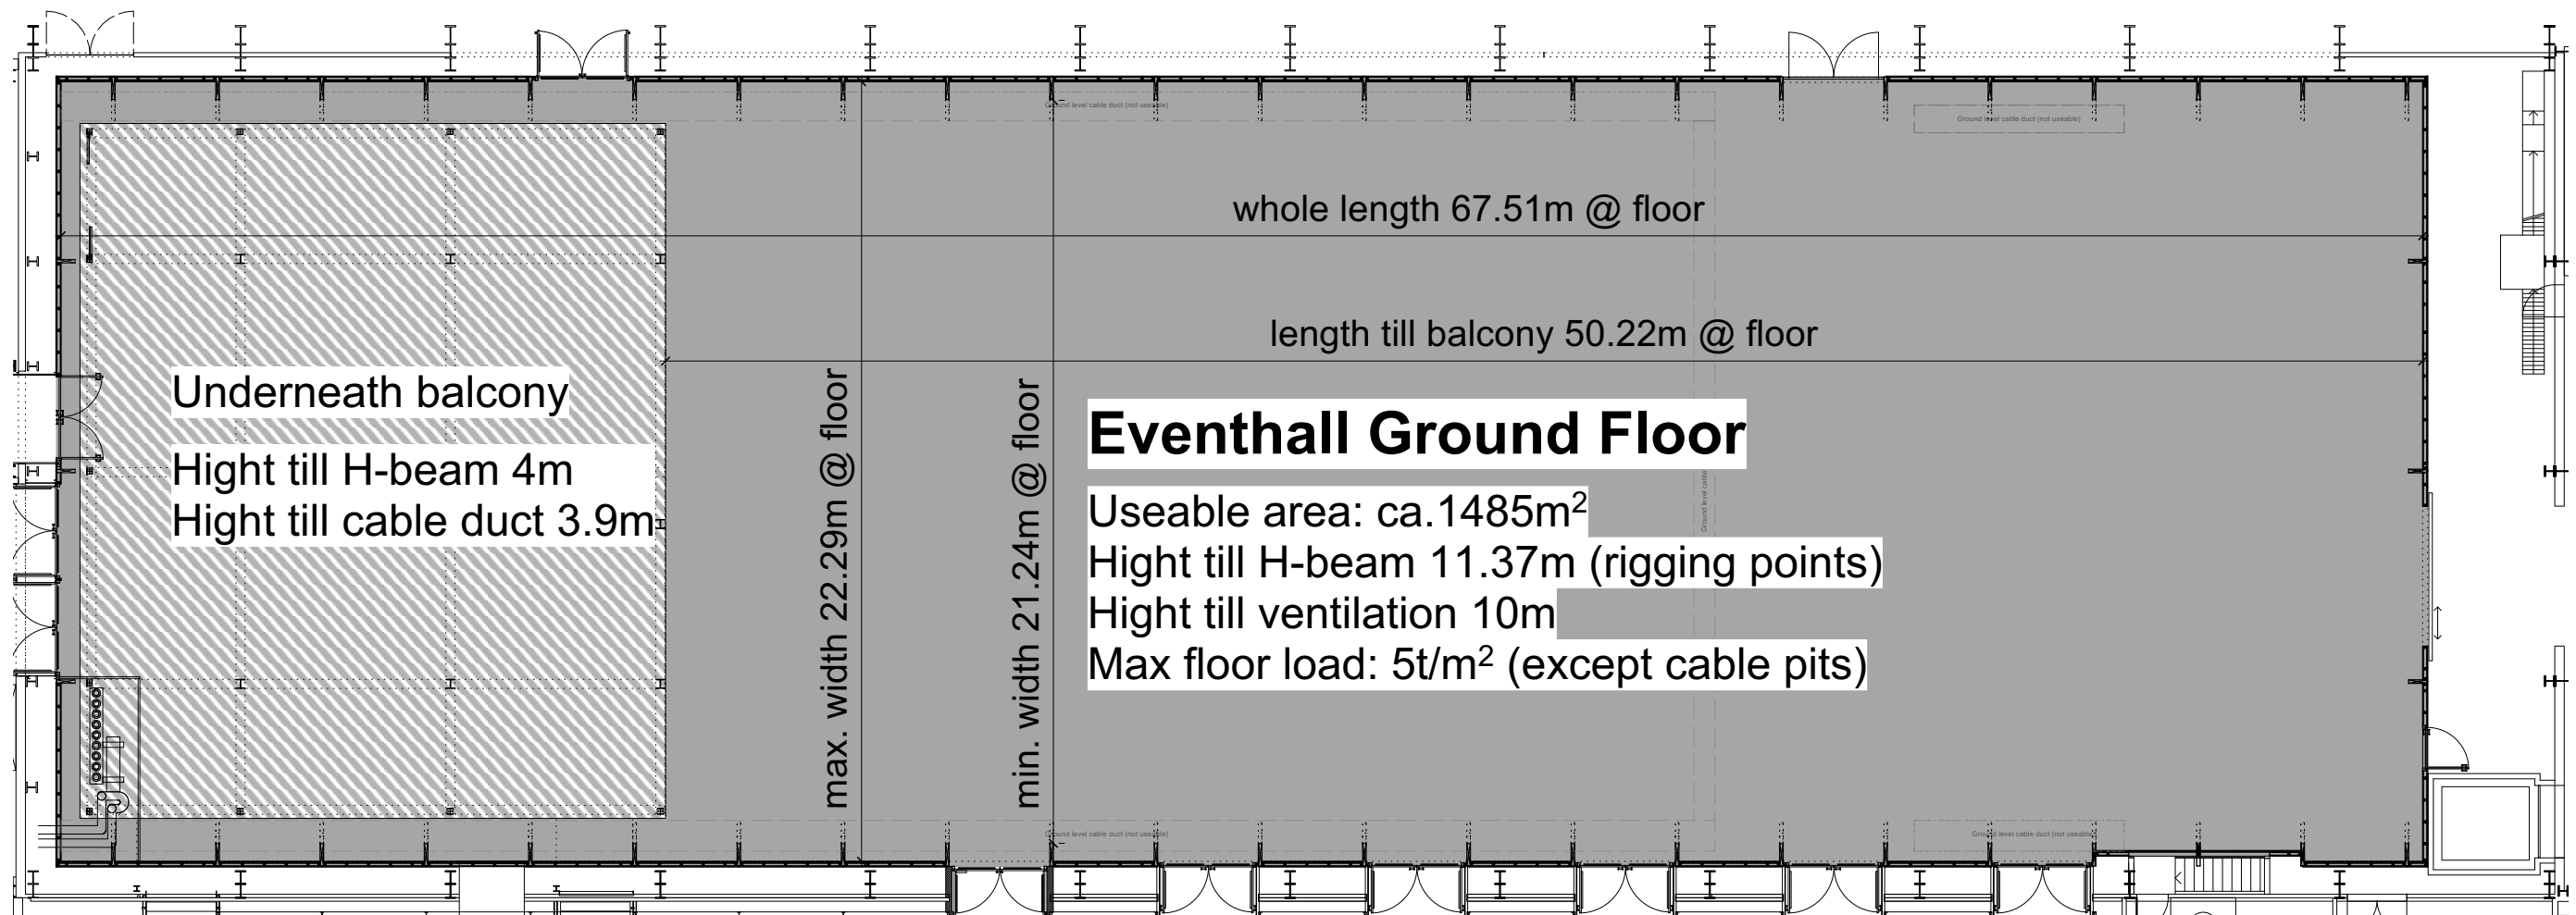

1 Eventhall Ground Floor
Mst:1:200

Eventhall ground floor occupancy:

- max. 3200 pax (concert)
- max. 1791 pax (exhibition)

| | | | |
|---|---|-------------------------------|--|
| Plan name: Eventhall - Ground Floor | | Master Version 3.3 | |
| Location: halle 622 <small>ABB — Hochspannungsfabrik</small> Main Entry: Therese-Giehse-Strasse 10 8005 Zurich Delivery: Binzmühlestrasse 85 8005 Zurich | Project: Halle 622 Contracting Authority: Maag Music & Arts AG | 1:200 ISO A3 | Provider:  MAAG MUSIC & ARTS AG MAAG MUSIC & ARTS AG Hardstrasse 219, CH-8005 Zürich Tel 044 444 26 26 Fax 044 444 26 44 www.bymaag.ch office@bymaag.ch |
| Charted tzw Date 11.08.2021 Filename MASTER_622.vwx | <small>Vervielfältigung und Weitergabe nur mit Genehmigung des Urhebers gestattet. Alle Masse sind vom Unternehmer auf ihre Richtigkeit zu überprüfen. Unstimmigkeiten sind dem Verfasser umgehend mitzuteilen. Jegliche Haftung bezüglich Folgeschäden aus Massunstimmigkeiten werden abgelehnt.</small> | | |